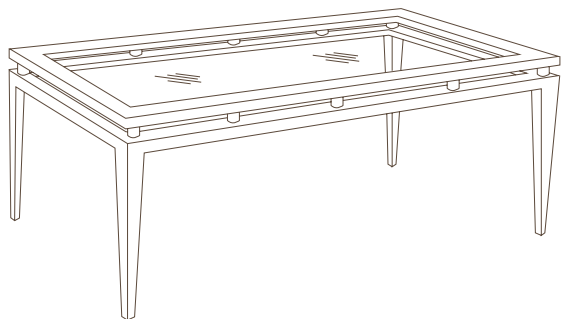

THORPE TABLES

**THORPE/54
Cocktail Table**

OW	OD	OH
54	30	20

**THORPE/60
Console Table**

OW	OD	OH
60	20	32

LEE JOFA

THORPE

	OW	OD	OH
THORPE/60 Console Table	60	20	32