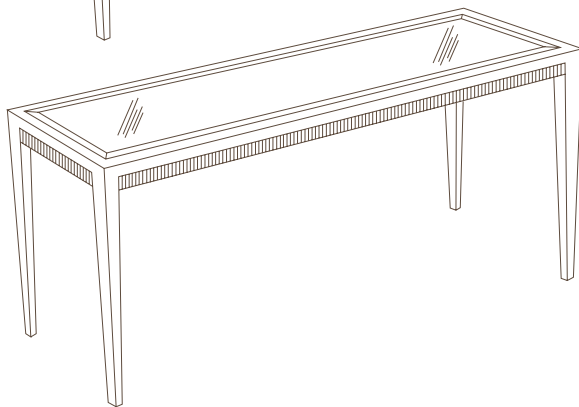

**DENTON/60
Console Table**

OW	OD	OH
60	20	32