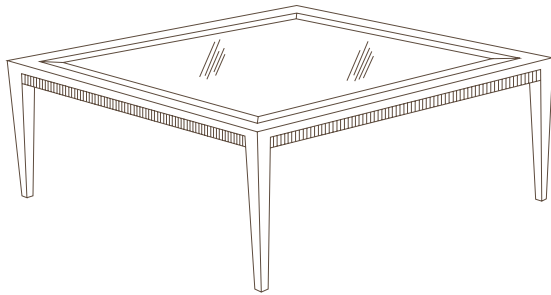

Charcoal Plaster

LEE JOFA

DENTON TABLES

**DENTON/50 Rectangular
Cocktail Table**

OW	OD	OH
50	30	19

**DENTON/42 Square
Cocktail Table**

OW	OD	OH
42	42	19

**DENTON/48
Console Table**