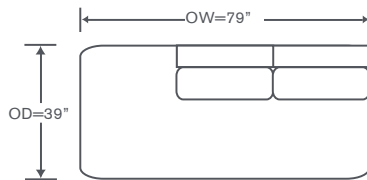

## Clarkson Schematics S904

\*S904

S904B

S904D

Left/Right Corner Sofa  
S904-LCS/RCS  
S904B-LCS/RCS • S904D-LCS/RCS

Left/Right Sofa  
S904LAS/RAS  
S904B-LAS/RAS • S904D-LAS/RAS

Left/Right Loveseat  
S904-LAL/RAL  
S904B-LAL/RAL • S904D-LAL/RAL

Left/Right Chaise  
S904-LAH/RAH  
S904B-LAH/RAH • S904D-LAH/RAH

Armless Sofa  
S904-AS  
S904B-AS • S904D-AS

Armless Loveseat  
S904-ALS  
S904B-ALS • S904D-ALS

Left/Right Corner Chaise  
S904-LG/RG  
S904B-LG/RG • S904D-LG/RG  
(left shown)