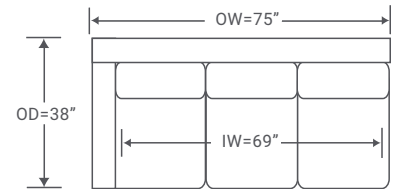

## Denison Schematics S810

\*Sleeper Sectional - Only Sleeper noted components can be combined

Left/Right Corner Sofa  
S810-LCS/RCS  
**QS** : V810-LCS/RCS

YARDAGE – 54" Wide, Plain: 20.5

Left/Right Sleeper Connecting Corner Sofa  
\*S810-LSC/RSC  
**QS** : V810-LSC/RSC

YARDAGE – 54" Wide, Plain: 20.5

Left/Right Sofa  
S810-LAS/RAS  
**QS** : V810-LAS/RAS

YARDAGE – 54" Wide, Plain: 17

Left/Right Queen Sleeper  
\*S810-LSS/RSS  
**QS** : V810-LSS/RSS

YARDAGE – 54" Wide, Plain: 17

Corner Chair  
S810-CC  
**QS** : V810-CC

YARDAGE – 54" Wide, Plain: 10.5

Left/Right Loveseat  
S810-LAL/RAL  
**QS** : V810-LAL/RAL

YARDAGE – 54" Wide, Plain: 12.5

Left/Right Chaise  
S810-LAH/RAH  
**QS** : V810-LAH/RAH