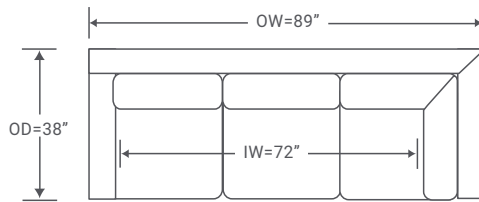

## Denison Schematics S810

\*Sleeper Sectional - Only Sleeper noted components can be combined

Left/Right Corner Sofa  
S810-LCS/RCS  
**QS** : V810-LCS/RCS

YARDAGE – 54" Wide, Plain: 20.5

Left/Right Sleeper Connecting Corner Sofa  
\*S810-LSC/RSC  
**QS** : V810-LSC/RSC

YARDAGE – 54" Wide, Plain: 20.5

Left/Right Sofa  
S810-LAS/RAS  
**QS** : V810-LAS/RAS

YARDAGE – 54" Wide, Plain: 17

Left/Right Queen Sleeper  
\*S810-LSS/RSS  
**QS** : V810-LSS/RSS

YARDAGE – 54" Wide, Plain: 17

Corner Chair  
S810-CC  
**QS** : V810-CC

YARDAGE – 54" Wide, Plain: 10.5

Left/Right Loveseat  
S810-LAL/RAL  
**QS** : V810-LAL/RAL

YARDAGE – 54" Wide, Plain: 12.5

Left/Right Chaise  
S810-LAH/RAH  
**QS** : V810-LAH/RAH