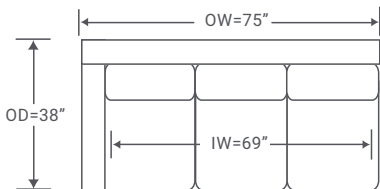

## Denison Schematics S810

\*Sleeper Sectional - Only Sleeper noted components can be combined

Left/Right Corner Sofa  
S810-LCS/RCS  
**QS** : V810-LCS/RCS

YARDAGE – 54" Wide, Plain: 20.5

Left/Right Sleeper Connecting Corner Sofa  
\*S810-LSC/RSC  
**QS** : V810-LSC/RSC

YARDAGE – 54" Wide, Plain: 20.5

Left/Right Sofa  
S810-LAS/RAS  
**QS** : V810-LAS/RAS

YARDAGE – 54" Wide, Plain: 17

Left/Right Queen Sleeper  
\*S810-LSS/RSS  
**QS** : V810-LSS/RSS

YARDAGE – 54" Wide, Plain: 17

Corner Chair  
S810-CC  
**QS** : V810-CC

YARDAGE – 54" Wide, Plain: 10.5

Left/Right Loveseat  
S810-LAL/RAL  
**QS** : V810-LAL/RAL

YARDAGE – 54" Wide, Plain: 12.5

Left/Right Chaise  
S810-LAH/RAH  
**QS** : V810-LAH/RAH