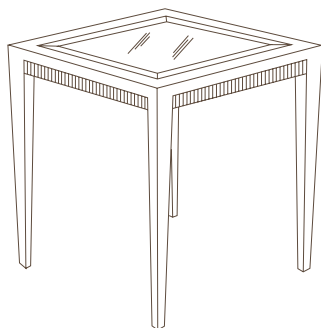

LEEJOFA

DENTON

	OW	OD	OH
DENTON/50 Rectangular Cocktail Table Mirror Top	50	30	19

INSET MIRROR TOP WITH BEVEL
• CUSTOM INQUIRIES INVITED

Standard Finishes:

Pewter with Gold

Ancient Brass

Bronze

OW	OD	OH
----	----	----

50	30	19
----	----	----

**DENTON/42 Square
Cocktail Table**

OW	OD	OH
----	----	----

42	42	19
----	----	----

**DENTON/48
Console Table**

OW	OD	OH
----	----	----

48	18	32
----	----	----

**DENTON/60
Console Table**

OW	OD	OH
----	----	----

60	20	32
----	----	----

**DENTON/24
Lamp Table**

OW	OD	OH
----	----	----

24	24	26
----	----	----