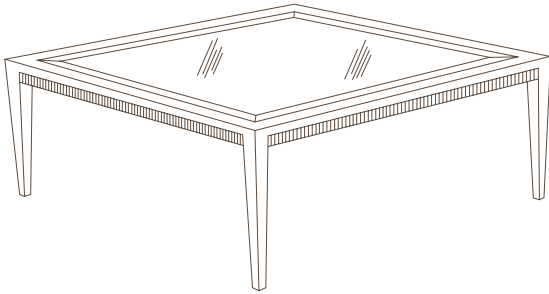

LEEJOFA

DENTON TABLES

**DENTON/50 Rectangular
Cocktail Table**

OW	OD	OH
50	30	19

**DENTON/42 Square
Cocktail Table**

OW	OD	OH
42	42	19

**DENTON/48
Console Table**

OW	OD	OH
48	18	32

**DENTON/60
Console Table**

OW	OD	OH
60	20	32

**DENTON/24
Lamp Table**

OW	OD	OH
24	24	26

LEEJOFA

DENTON

	OW	OD	OH
DENTON/50 Rectangular Cocktail Table Mirror Top	50	30	19

INSET MIRROR TOP WITH BEVEL
• CUSTOM INQUIRIES INVITED