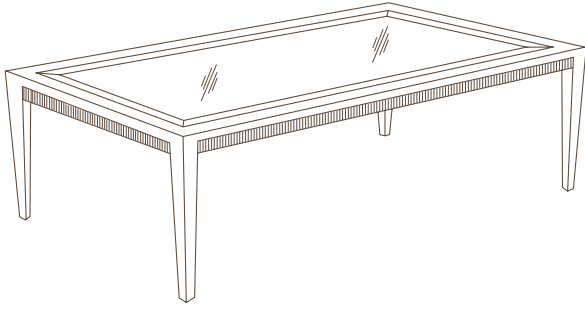

LEEJOFA

DENTON TABLES

**DENTON/50 Rectangular
Cocktail Table**

OW	OD	OH
50	30	19

**DENTON/42 Square
Cocktail Table**

OW	OD	OH
42	42	19

**DENTON/48
Console Table**

OW	OD	OH
48	18	32

**DENTON/60
Console Table**

OW	OD	OH
60	20	32

**DENTON/24
Lamp Table**

OW	OD	OH
24	24	26

LEEJOFA

DENTON

	OW	OD	OH
DENTON/50 Rectangular Cocktail Table Mirror Top	50	30	19

INSET MIRROR TOP WITH BEVEL
• CUSTOM INQUIRIES INVITED