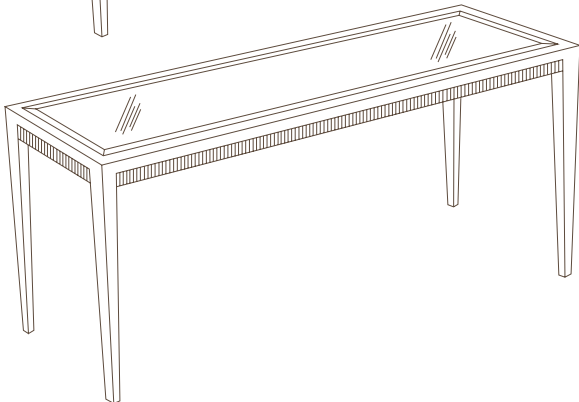

LEEJOFA

DENTON TABLES

**DENTON/50 Rectangular
Cocktail Table**

OW	OD	OH
50	30	19

**DENTON/42 Square
Cocktail Table**

OW	OD	OH
42	42	19

**DENTON/48
Console Table**

OW	OD	OH
48	18	32

**DENTON/60
Console Table**

OW	OD	OH
60	20	32

**DENTON/24
Lamp Table**

OW	OD	OH
24	24	26

LEEJOFA

DENTON

	OW	OD	OH
DENTON/50 Rectangular Cocktail Table Mirror Top	50	30	19

INSET MIRROR TOP WITH BEVEL
• CUSTOM INQUIRIES INVITED