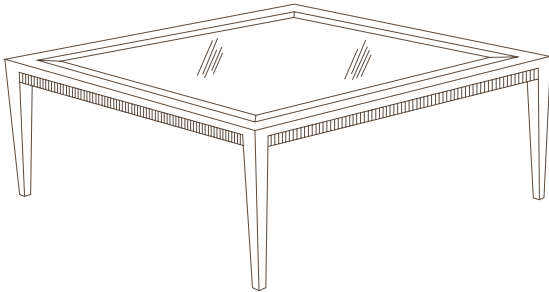

LEEJOFA

DENTON TABLES

**DENTON/50 Rectangular
Cocktail Table**

OW	OD	OH
50	30	19

**DENTON/42 Square
Cocktail Table**

OW	OD	OH
42	42	19

**DENTON/48
Console Table**

OW	OD	OH
48	18	32

**DENTON/60
Console Table**

OW	OD	OH
60	20	32

**DENTON/24
Lamp Table**

OW	OD	OH
24	24	26

LEEJOFA

DENTON

	OW	OD	OH
DENTON/50 Rectangular Cocktail Table Mirror Top	50	30	19

INSET MIRROR TOP WITH BEVEL
• CUSTOM INQUIRIES INVITED