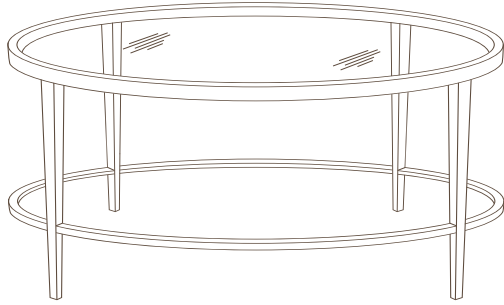

LEEJOFA

ORLY TABLES

ORLY/48OV Oval
Cocktail Table

OW	OD	OH
48	32	19

ORLY/42RD Round
Cocktail Table

OW	OD	OH
42	42	19

ORLY/42SQ Square
Cocktail Table

OW	OD	OH
42	42	19

ORLY/48RE Rectangular
Cocktail Table

OW	OD	OH
48	28	19