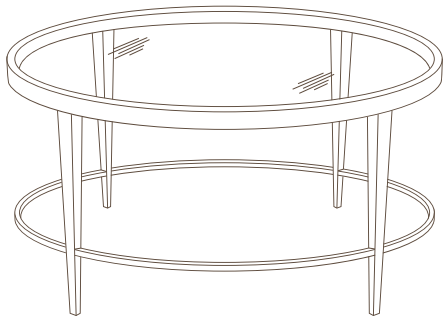

LEEJOFA

ORLY TABLES

ORLY/48OV Oval
Cocktail Table

OW	OD	OH
48	32	19

ORLY/42RD Round
Cocktail Table

OW	OD	OH
42	42	19

ORLY/42SQ Square
Cocktail Table

OW	OD	OH
42	42	19

ORLY/48RE Rectangular
Cocktail Table

OW	OD	OH
48	28	19