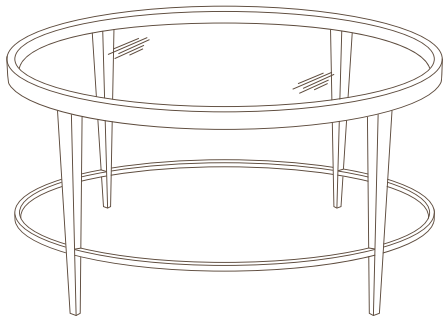

LEEJOFA

ORLY TABLES

ORLY/48OV Oval
Cocktail Table

OW	OD	OH
48	32	19

ORLY/42RD Round
Cocktail Table

OW	OD	OH
42	42	19

ORLY/42SQ Square
Cocktail Table

OW	OD	OH
42	42	19

ORLY/48RE Rectangular
Cocktail Table

OW	OD	OH
48	28	19

LEEJOFA

ORLY

	OW	OD	OH
ORLY/48RE Rectangular Cocktail Table	48	28	19

INSET GLASS TOP
• CUSTOM INQUIRIES INVITED

Standard Finishes:

Pewter with Gold