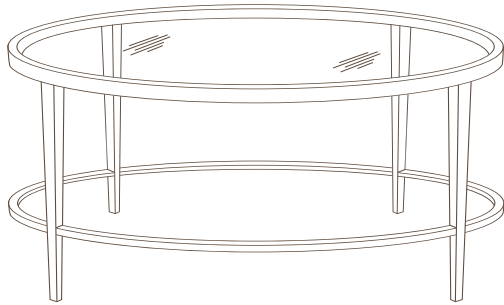

LEEJOFA

ORLY TABLES

ORLY/48OV Oval
Cocktail Table

OW	OD	OH
48	32	19

ORLY/42RD Round
Cocktail Table

OW	OD	OH
42	42	19

ORLY/42SQ Square
Cocktail Table

OW	OD	OH
42	42	19

ORLY/48RE Rectangular
Cocktail Table

OW	OD	OH
48	28	19

LEEJOFA

ORLY

	OW	OD	OH
ORLY/48RE Rectangular Cocktail Table	48	28	19

INSET GLASS TOP
• CUSTOM INQUIRIES INVITED

Standard Finishes:

Pewter with Gold