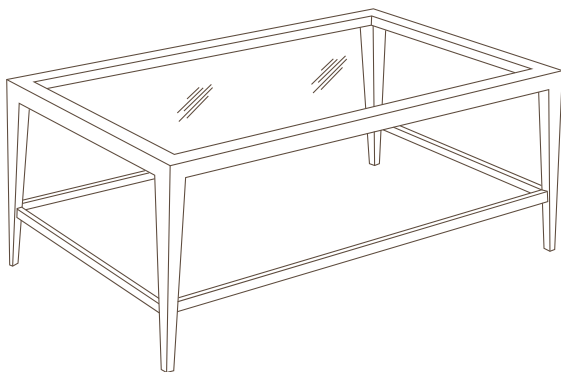

LEEJOFA

ORLY TABLES

ORLY/48OV Oval
Cocktail Table

OW	OD	OH
48	32	19

ORLY/42RD Round
Cocktail Table

OW	OD	OH
42	42	19

ORLY/42SQ Square
Cocktail Table

OW	OD	OH
42	42	19

ORLY/48RE Rectangular
Cocktail Table

OW	OD	OH
48	28	19

LEEJOFA

ORLY

	OW	OD	OH
ORLY/48RE Rectangular Cocktail Table	48	28	19

INSET GLASS TOP
• CUSTOM INQUIRIES INVITED

Standard Finishes:

Pewter with Gold