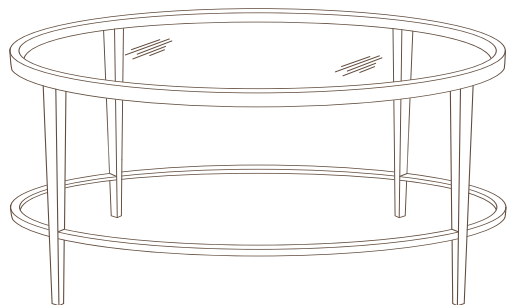

LEE JOFA

ORLY TABLES

**ORLY/48OV Oval
Cocktail Table**

OW	OD	OH
48	32	19

**ORLY/42RD Round
Cocktail Table**

OW	OD	OH
42	42	19

**ORLY/42SQ Square
Cocktail Table**

OW	OD	OH
42	42	19

**ORLY/48RE Rectangular
Cocktail Table**

OW	OD	OH
48	28	19