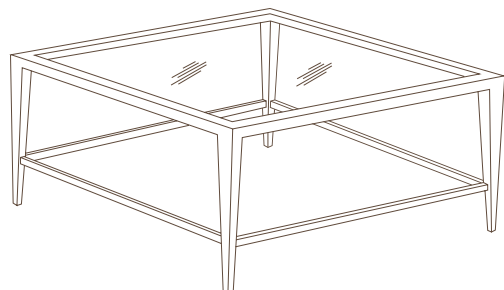

LEE JOFA

ORLY TABLES

**ORLY/48OV Oval
Cocktail Table**

OW	OD	OH
48	32	19

**ORLY/42RD Round
Cocktail Table**

OW	OD	OH
42	42	19

**ORLY/42SQ Square
Cocktail Table**

OW	OD	OH
42	42	19

**ORLY/48RE Rectangular
Cocktail Table**

OW	OD	OH
48	28	19