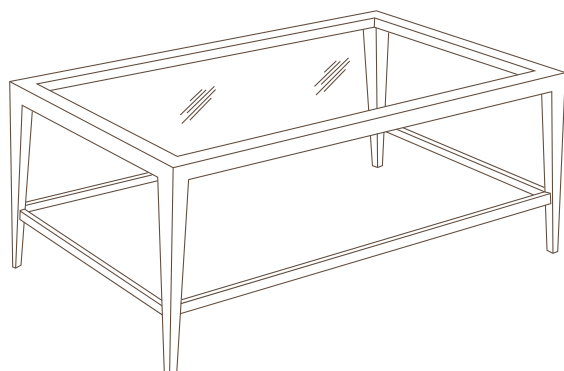

LEE JOFA

ORLY TABLES

**ORLY/48OV Oval
Cocktail Table**

OW	OD	OH
48	32	19

**ORLY/42RD Round
Cocktail Table**

OW	OD	OH
42	42	19

**ORLY/42SQ Square
Cocktail Table**

OW	OD	OH
42	42	19

**ORLY/48RE Rectangular
Cocktail Table**

OW	OD	OH
48	28	19