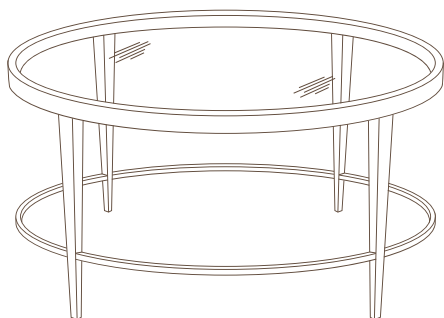

LEE JOFA

ORLY TABLES

**ORLY/48OV Oval
Cocktail Table**

OW	OD	OH
48	32	19

**ORLY/42RD Round
Cocktail Table**

OW	OD	OH
42	42	19

**ORLY/42SQ Square
Cocktail Table**

OW	OD	OH
42	42	19

**ORLY/48RE Rectangular
Cocktail Table**

OW	OD	OH
48	28	19